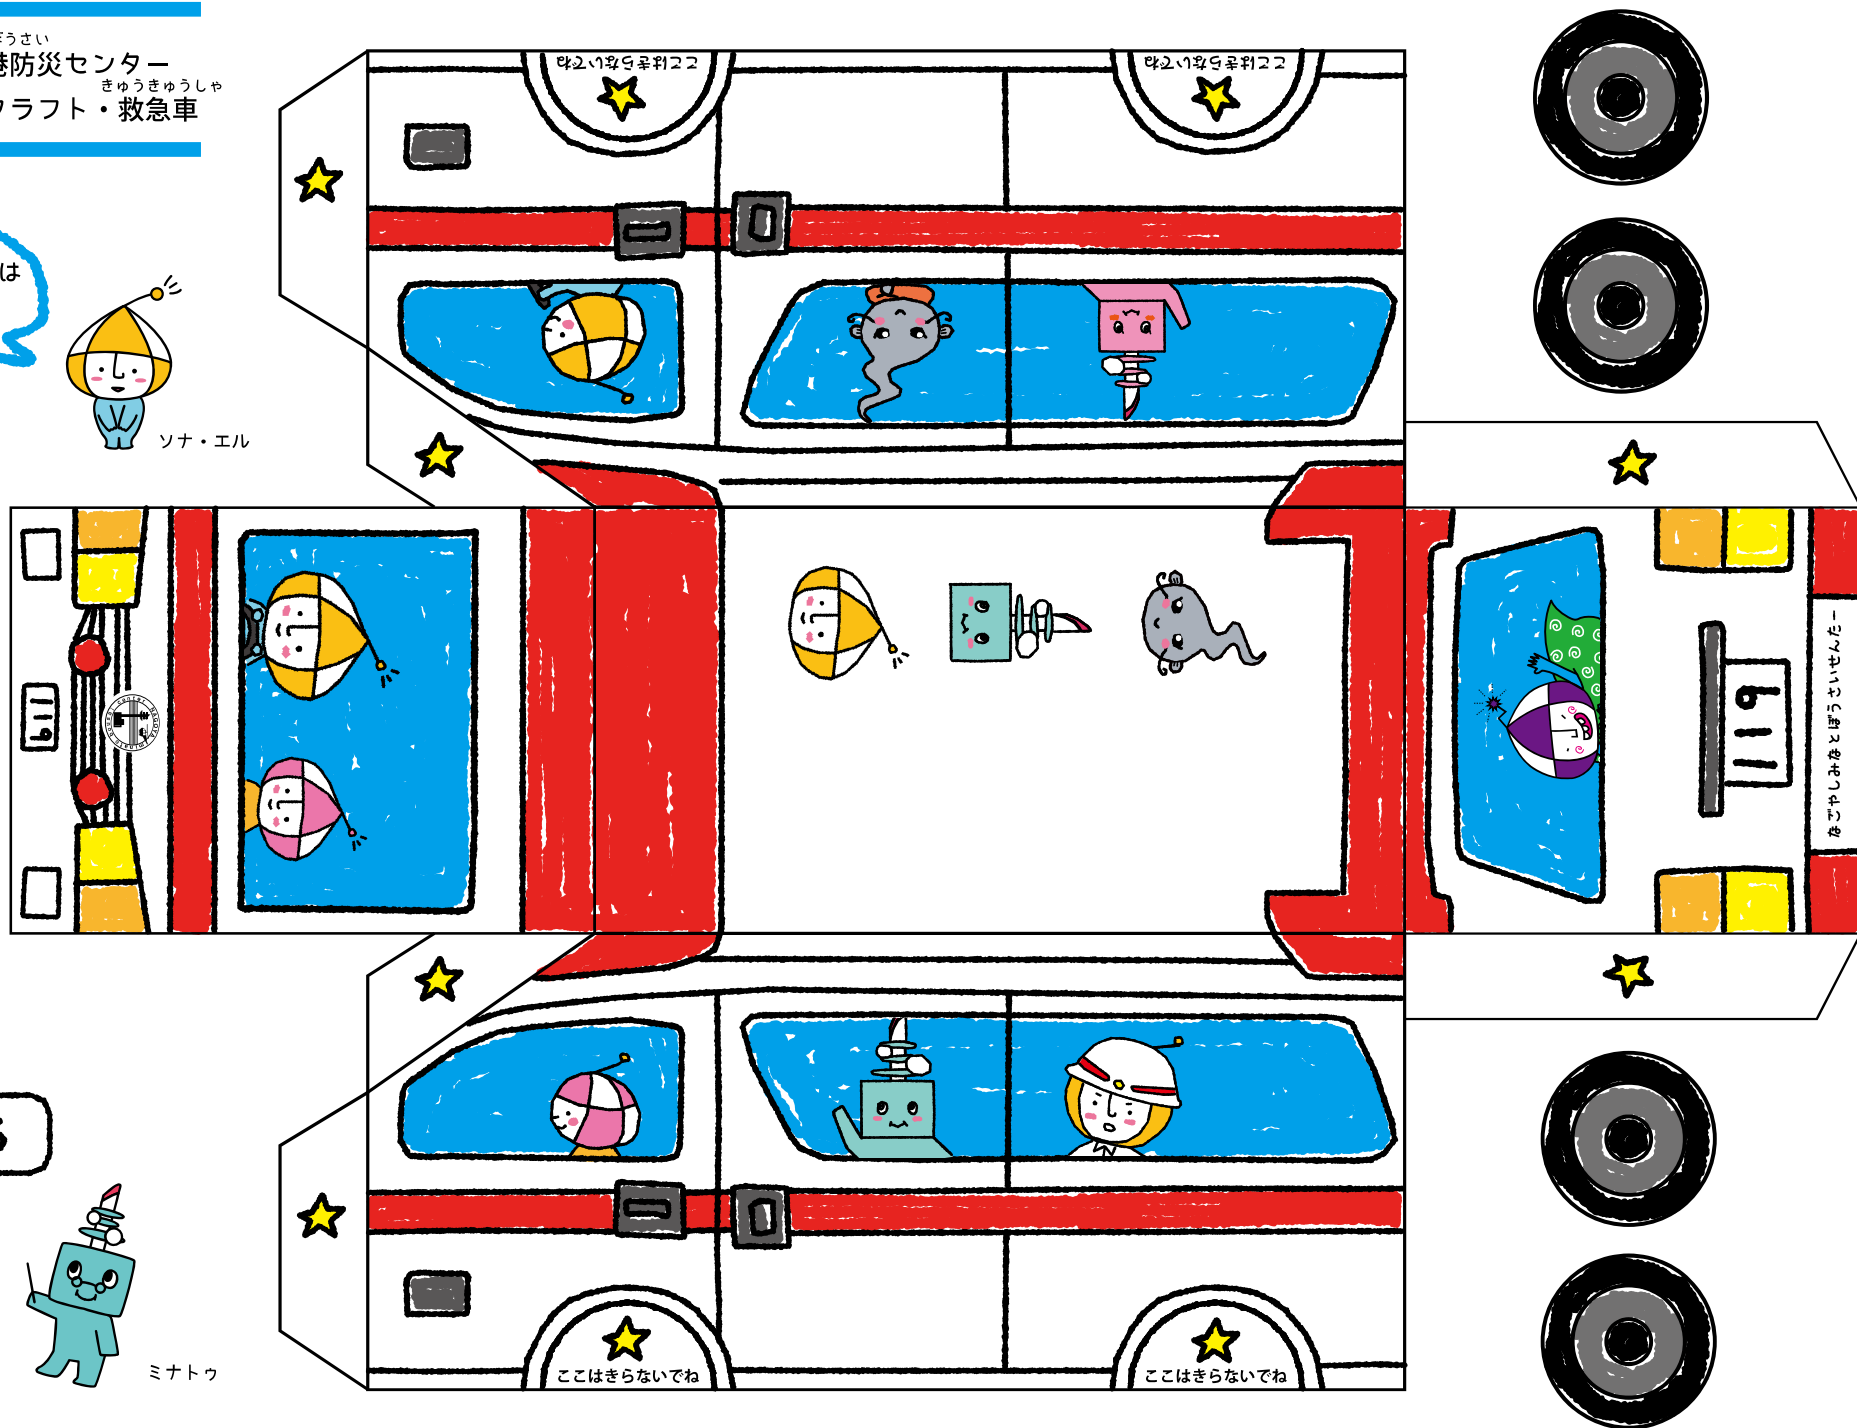

なごやしみなとぼうさい
 名古屋市港防災センター
きゅうきゅうしゃ
 ペーパークラフト・救急車

はさみをつかうときは
 きをつけてね!

ソナ・エル

ユラ

☆のりしろ

ミナトウ

ここはきれいでね

ここはきれいでね

ここはきれいでね

ここはきれいでね

なごやしみなとぼうさいせんたー

119