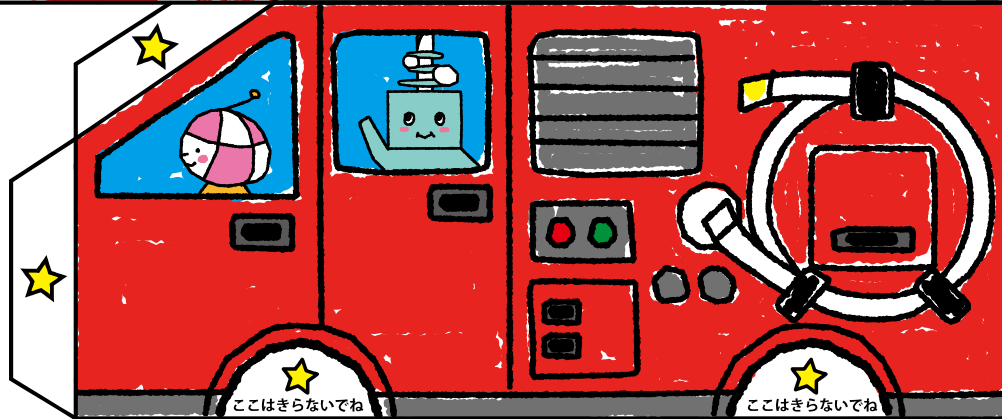

なごやしみなとぼうさい
 名古屋市港防災センター
 しょうぼうしゃ
 ペーパークラフト・消防車

はさみをつかうときは
 きをつけてね!

ソナ・エル

★ のりしろ

ユラ

ミナトウ